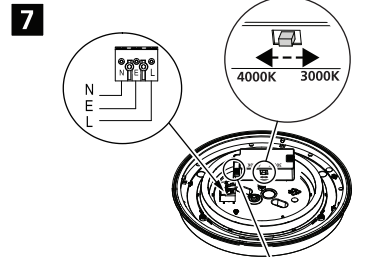

220-240 V 50/60Hz

IS500

H (mm)	Ø (mm)
105	300
116	400

4000K

Factory Settings	1	2	Io [mA]	P [W]	[lm]	[lm]
● ●	● ●	○ ○	100	17.5	1800	
● ○	○ ●	○ ○	75	13.5	1400	
○ ●	○ ○	○ ○	50	9.3	890	
○ ○	○ ○	○ ○	26	6	450	
● ●	○ ○	○ ○	176	34		3550
● ○	○ ○	○ ○	155	30		3000
○ ●	○ ○	○ ○	134	26		2700
○ ○	○ ○	○ ○	115	22		2300

10

⚙️

⚙️ ⌚

!

Initial state:
 Lux setting: **800lux**
 Time setting: **12min**
 Sensor: **ON**