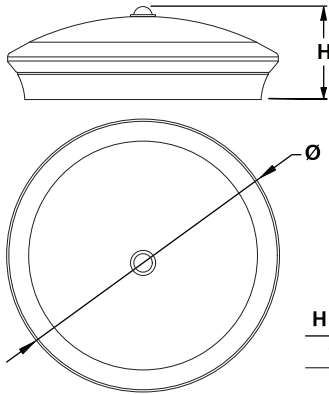

220-240 V 50/60Hz

IS500

H (mm)	Ø (mm)
105	300
116	400

4000K

Factory Settings	1	2	Io [mA]	P [W]	[lm]	[lm]
● ●	● ●	○ ○	100	17.5	1800	
● ○	○ ●	○ ○	75	13.5	1400	
○ ●	○ ○	○ ○	50	9.3	890	
○ ○	○ ○	○ ○	26	6	450	
● ●	○ ○	○ ○	176	34		3550
● ○	○ ○	○ ○	155	30		3000
○ ●	○ ○	○ ○	134	26		2700
○ ○	○ ○	○ ○	115	22		2300