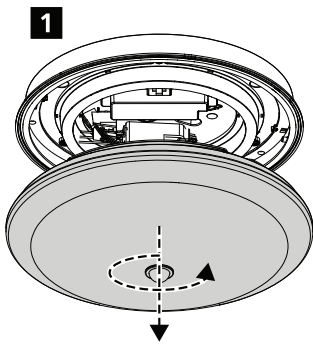

220-240 V 50/60Hz

IS500

H (mm)	Ø (mm)
105	300
116	400

4000K

Factory Settings	1	2	Io [mA]	P [W]	[lm]	[lm]
● ●	● ●	○ ○	100	17.5	1800	
● ○	○ ●	○ ○	75	13.5	1400	
○ ●	○ ○	○ ○	50	9.3	890	
○ ○	○ ○	○ ○	26	6	450	
● ●	○ ○	○ ○	176	34		3550
● ○	○ ○	○ ○	155	30		3000
○ ●	○ ○	○ ○	134	26		2700
○ ○	○ ○	○ ○	115	22		2300