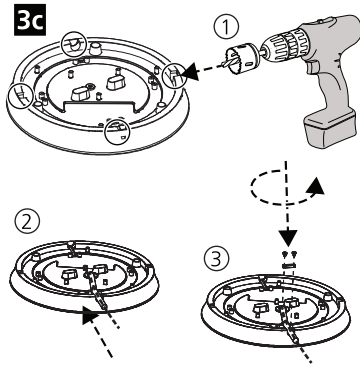

220-240 V 50/60Hz

IS500

H (mm)	Ø (mm)
105	300
116	400

4000K

Factory Settings	1	2	Io [mA]	P [W]	[lm]	[lm]
● ●	● ●	○ ○	100	17.5	1800	
● ○	○ ●	○ ○	75	13.5	1400	
○ ●	○ ○	○ ○	50	9.3	890	
○ ○	○ ○	○ ○	26	6	450	
● ●	○ ○	○ ○	176	34		3550
● ○	○ ○	○ ○	155	30		3000
○ ●	○ ○	○ ○	134	26		2700
○ ○	○ ○	○ ○	115	22		2300

10

⚙️

⚙️ ⌚

!

Initial state:
 Lux setting: **800lux**
 Time setting: **12min**
 Sensor: **ON**