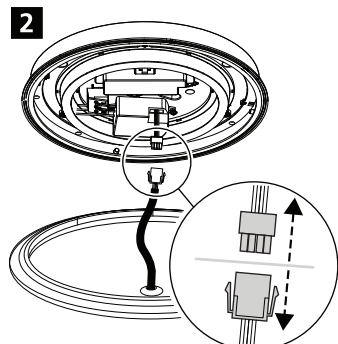

220-240 V 50/60Hz

IS500

H (mm)	Ø (mm)
105	300
116	400

4000K

Factory Settings	1	2	Io [mA]	P [W]	[lm]	[lm]
● ●	● ●	○ ○	100	17.5	1800	
● ○	○ ●	○ ○	75	13.5	1400	
○ ●	○ ○	○ ○	50	9.3	890	
○ ○	○ ○	○ ○	26	6	450	
● ●	○ ○	○ ○	176	34		3550
● ○	○ ○	○ ○	155	30		3000
○ ●	○ ○	○ ○	134	26		2700
○ ○	○ ○	○ ○	115	22		2300

10

⚙️

⚙️ ⌚

!

Initial state:
 Lux setting: **800lux**
 Time setting: **12min**
 Sensor: **ON**