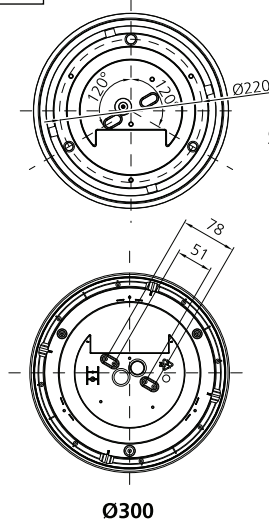

220-240 V 50/60Hz

IS500

H (mm)	Ø (mm)
105	300
116	400

4000K

Factory Settings	1	2	Io [mA]	P [W]	[lm]	[lm]
● ●	● ●	○ ○	100	17.5	1800	
● ○	○ ●	○ ○	75	13.5	1400	
○ ●	○ ○	○ ○	50	9.3	890	
○ ○	○ ○	○ ○	26	6	450	
● ●	○ ○	○ ○	176	34		3550
● ○	○ ○	○ ○	155	30		3000
○ ●	○ ○	○ ○	134	26		2700
○ ○	○ ○	○ ○	115	22		2300

10

⚙️

⚙️ ⌚

!

Initial state:
 Lux setting: **800lux**
 Time setting: **12min**
 Sensor: **ON**