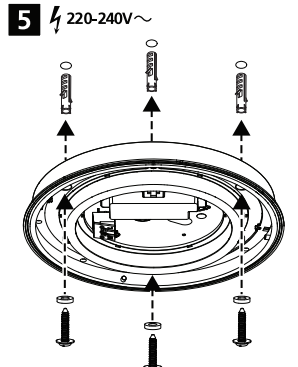

220-240 V 50/60Hz

IS500

H (mm)	Ø (mm)
105	300
116	400

4000K

Factory Settings	1	2	Io [mA]	P [W]	[lm]	[lm]
● ●	● ●	○ ○	100	17.5	1800	
● ○	○ ●	○ ○	75	13.5	1400	
○ ●	○ ○	○ ○	50	9.3	890	
○ ○	○ ○	○ ○	26	6	450	
● ●	○ ○	○ ○	176	34		3550
● ○	○ ○	○ ○	155	30		3000
○ ●	○ ○	○ ○	134	26		2700
○ ○	○ ○	○ ○	115	22		2300

10

⚙️

⚙️ ⌚

!

Initial state:
 Lux setting: **800lux**
 Time setting: **12min**
 Sensor: **ON**