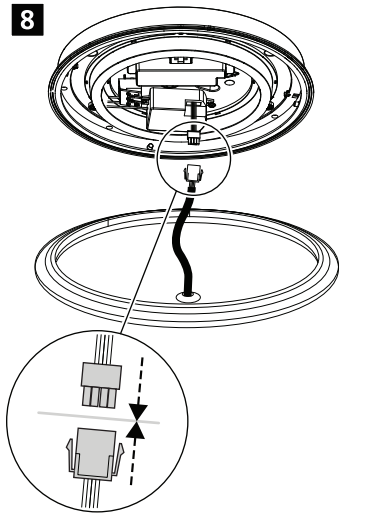

220-240 V 50/60Hz

IS500

H (mm)	Ø (mm)
105	300
116	400

4000K

Factory Settings	1	2	Io [mA]	P [W]	[lm]	[lm]
● ●	● ●	○ ○	100	17.5	1800	
● ○	○ ●	○ ○	75	13.5	1400	
○ ●	○ ○	○ ○	50	9.3	890	
○ ○	○ ○	○ ○	26	6	450	
● ●	○ ○	○ ○	176	34		3550
● ○	○ ○	○ ○	155	30		3000
○ ●	○ ○	○ ○	134	26		2700
○ ○	○ ○	○ ○	115	22		2300

10

⚙️

⚙️ ⌚

!

Initial state:
 Lux setting: **800lux**
 Time setting: **12min**
 Sensor: **ON**