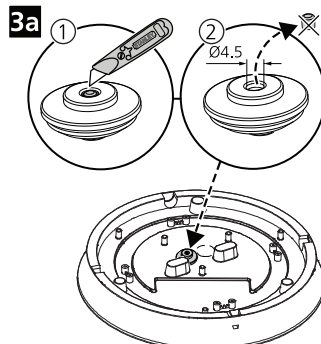

220-240 V 50/60Hz

IS500

H (mm)	Ø (mm)
105	300
116	400

4000K

Factory Settings	1	2	Io [mA]	P [W]	[lm]	[lm]
● ●	● ●	○ ○	100	17.5	1800	
● ○	○ ●	○ ○	75	13.5	1400	
○ ●	○ ○	○ ○	50	9.3	890	
○ ○	○ ○	○ ○	26	6	450	
● ●	○ ○	○ ○	176	34		3550
● ○	○ ○	○ ○	155	30		3000
○ ●	○ ○	○ ○	134	26		2700
○ ○	○ ○	○ ○	115	22		2300

10

⚙️

⚙️ ⌚

!

Initial state:
 Lux setting: **800lux**
 Time setting: **12min**
 Sensor: **ON**