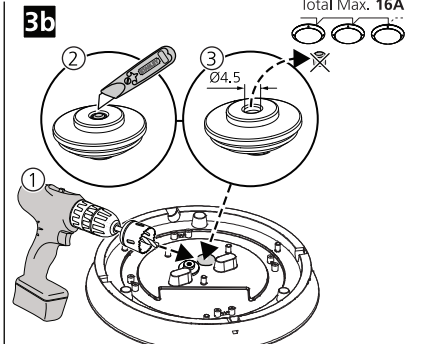

220-240 V 50/60Hz

IS500

H (mm)	Ø (mm)
105	300
116	400

4000K

Factory Settings	1	2	Io [mA]	P [W]	[lm]	[lm]
● ●	● ●	○ ○	100	17.5	1800	
● ○	○ ●	○ ○	75	13.5	1400	
○ ●	○ ○	○ ○	50	9.3	890	
○ ○	○ ○	○ ○	26	6	450	
● ●	○ ○	○ ○	176	34		3550
● ○	○ ○	○ ○	155	30		3000
○ ●	○ ○	○ ○	134	26		2700
○ ○	○ ○	○ ○	115	22		2300

10

⚙️

⚙️ ⌚

!

Initial state:
 Lux setting: **800lux**
 Time setting: **12min**
 Sensor: **ON**