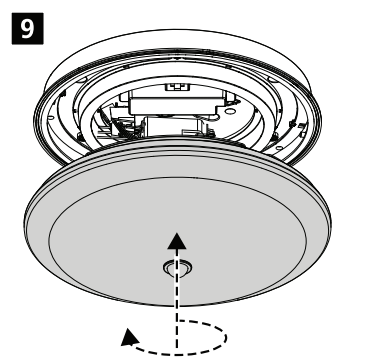

220-240 V 50/60Hz

IS500

H (mm)	Ø (mm)
105	300
116	400

4000K

Factory Settings	1	2	Io [mA]	P [W]	[lm]	[lm]
● ●	● ●	○ ○	100	17.5	1800	
● ○	○ ●	○ ○	75	13.5	1400	
○ ●	○ ○	○ ○	50	9.3	890	
○ ○	○ ○	○ ○	26	6	450	
● ●	○ ○	○ ○	176	34		3550
● ○	○ ○	○ ○	155	30		3000
○ ●	○ ○	○ ○	134	26		2700
○ ○	○ ○	○ ○	115	22		2300

3000K

Factory Settings	1	2	Io [mA]	P [W]	[lm]	[lm]
● ●	● ●	○ ○	100	17.5	1725	
● ○	○ ●	○ ○	75	13.5	1325	
○ ●	○ ○	○ ○	50	9.3	850	
○ ○	○ ○	○ ○	26	6	430	
● ●	○ ○	○ ○	176	34		3400
● ○	○ ○	○ ○	155	30		3100
○ ●	○ ○	○ ○	134	26		2600
○ ○	○ ○	○ ○	115	22		2200