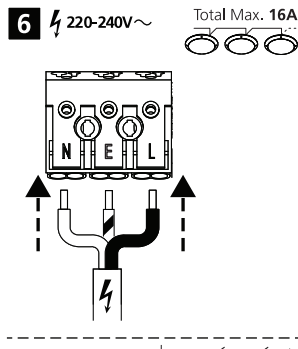

220-240 V 50/60Hz

IS500

H (mm)	Ø (mm)
105	300
116	400

4000K

Factory Settings	1	2	Io [mA]	P [W]	[lm]	[lm]
● ●	● ●	○ ○	100	17.5	1800	
● ○	○ ●	○ ○	75	13.5	1400	
○ ●	○ ○	○ ○	50	9.3	890	
○ ○	○ ○	○ ○	26	6	450	
● ●	○ ○	○ ○	176	34		3550
● ○	○ ○	○ ○	155	30		3000
○ ●	○ ○	○ ○	134	26		2700
○ ○	○ ○	○ ○	115	22		2300

10

⚙️

⚙️ ⌚

!

Initial state:
 Lux setting: **800lux**
 Time setting: **12min**
 Sensor: **ON**