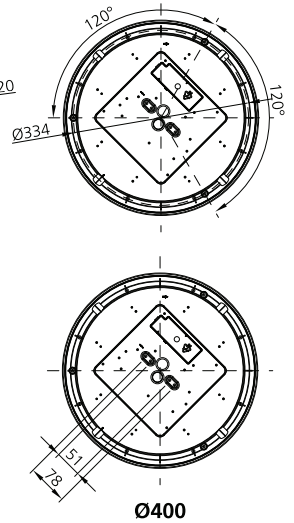

220-240 V 50/60Hz

IS500

H (mm)	Ø (mm)
105	300
116	400

4000K

Factory Settings	1	2	Io [mA]	P [W]	[lm]	[lm]
● ●	● ●	○ ○	100	17.5	1800	
● ○	○ ●	○ ○	75	13.5	1400	
○ ●	○ ○	○ ○	50	9.3	890	
○ ○	○ ○	○ ○	26	6	450	
● ●	○ ○	○ ○	176	34		3550
● ○	○ ○	○ ○	155	30		3000
○ ●	○ ○	○ ○	134	26		2700
○ ○	○ ○	○ ○	115	22		2300

10

⚙️

⚙️ ⌚

!

Initial state:
 Lux setting: **800lux**
 Time setting: **12min**
 Sensor: **ON**